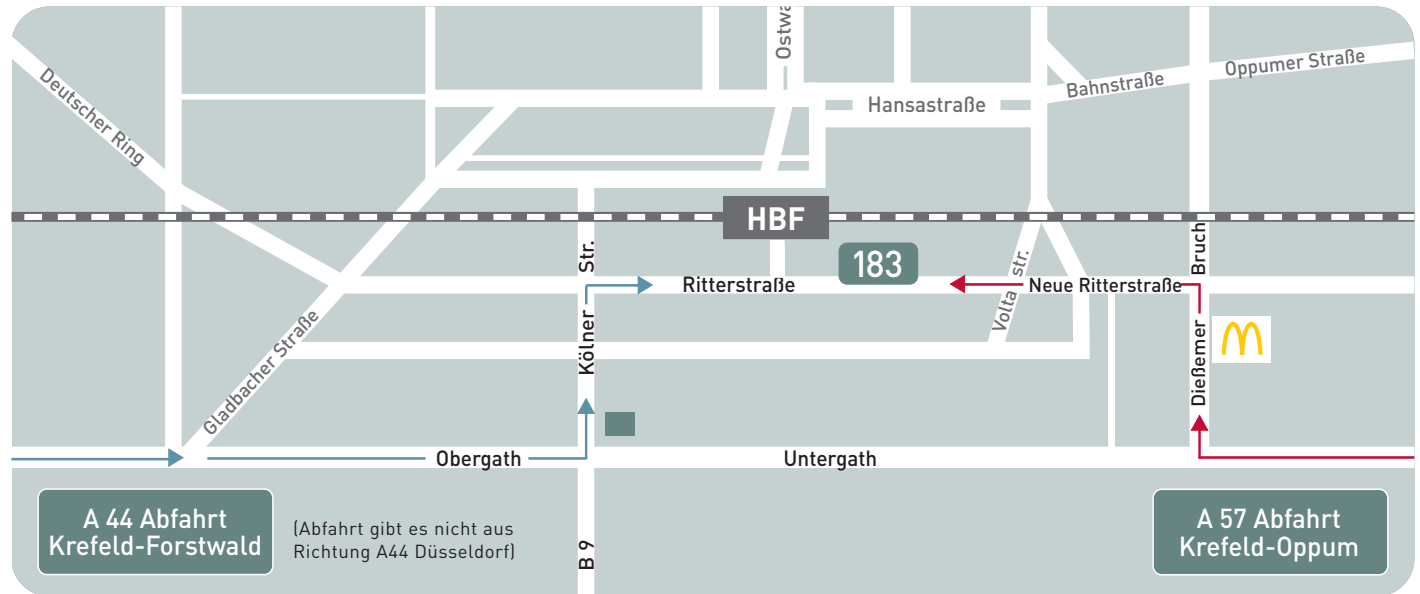

Hier finden Sie uns:

Tobias Becker Visuelle Kommunikation

Ritterstraße 183 • 47805 Krefeld • Tel. 0 21 51/31 02 88 • Fax 0 21 51/39 84 63

Aus Aachen/Mönchengladbach über A44:

A44 Richtung KREFELD • Ausfahrt KREFELD-Forstwald • ca. 4 km auf der Schnellstraße geradeaus • vor dem Hochhaus Ampel links – KÖLNER STRASSE • an der 2. Ampelkreuzung rechts – RITTERSTRASSE • nach ca. 300 m auf der linken Seite ein altes Fabrikgebäude (Ritterstr. 181-187, roter Backsteinbau) Parkplätze im Hof – Eingang Hausnummer 183 von der Straße

Aus Düsseldorf/Köln über A57:

A57 Richtung KREFELD • Ausfahrt KREFELD-Oppum • ca. 2 km auf der Schnellstraße geradeaus Richtung McDonalds • rechts in DIESSEMER BRUCH • an der 1. Ampel links – NEUE RITTERSTRASSE • nach ca. 1000 m auf der rechten Seite ein altes Fabrikgebäude (Ritterstr. 181-187, roter Backsteinbau) Parkplätze im Hof – Eingang Hausnummer 183 von der Straße